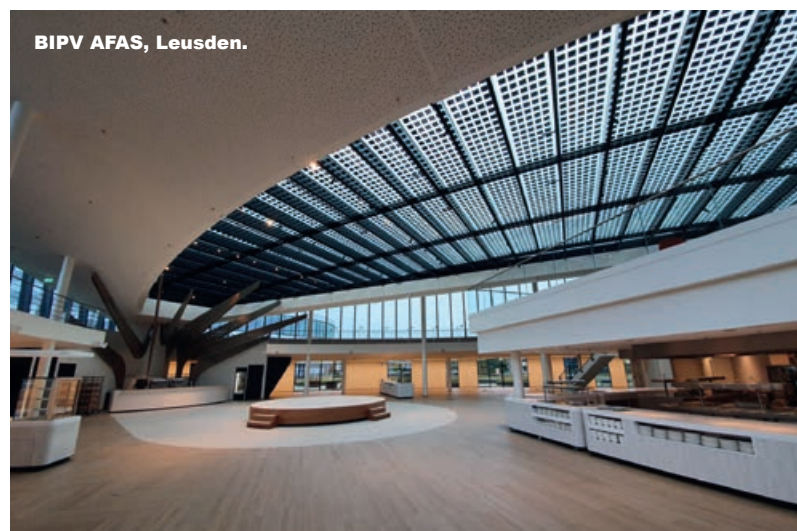

BIPV AFAS, Leusden.