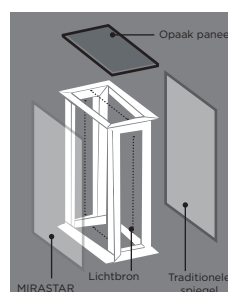

Toepassingen

- Spion- / one-way spiegel
- Douchewanden met aangepaste belichting
- Deuren en scheidingswanden
- Meubilair met lichtspel
- Infinity spiegels