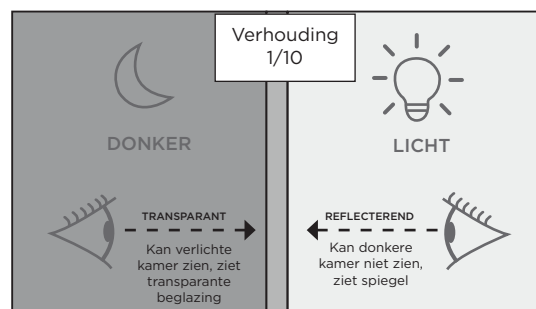

MIRASTAR wordt ook wel de **spionspiegel** of **one-way spiegel** genoemd. Deze beglazing kan dienen als een spiegel, of licht doorlaten als een transparante beglazing, door te spelen met de lichtintensiteit aan weerszijden van het glas:

- **Ruimte achter het glas donker?** Dan is MIRASTAR een spiegel aan de voorzijde.
- **Ruimte aan weerszijden voldoende verlicht?** Dan is MIRASTAR aan weerszijden matig tot sterk spiegelend.
- **Ruimte aan één zijde verlicht, en aan andere zijde donker?** Dan is MIRASTAR een one-way spiegel, waar men doorheen het glas kijkt van de donkere naar de verlichte ruimte.

← Intens licht in de slaapkamer, geen licht in de badkamer:
spiegeleffect

Intens licht in de badkamer, beperkt licht in de slaapkamer:
doorzicht

Voordelen

- **Lichtspel:** Beglazing kan reflecterend of transparant worden gemaakt.
- **Transparantie met privacy-effect:** MIRASTAR biedt de mogelijkheid om twee ruimtes naar één bepaalde richting zichtbaar te maken door het licht in deze ruimtes te controleren. Zo kan men doorzicht creëren langs één zijde. Aan de andere glaszijde wordt het licht gereflecteerd zoals bij een ondoorzichtige spiegel, waardoor privacy wordt gewaarborgd.